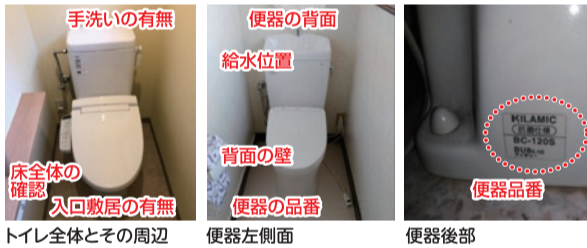

現在お使いのトイレについて

- ①トイレの本体に手洗い あり なし 不明
- ②ウォシュレット あり なし 不明
 「あり」の場合 ・リモコン あり なし 不明
- ③床 フローリング タイル その他 不明
- ④ご使用中の便器の品番

品番

- ⑤タンクの位置 本体の後ろ 壁 その他

⑥排水方式

⑦トイレ室内の寸法

[幅]約 cm
 [奥行]約 cm

STEP 2 下記へお電話ください

0120-309-323

スタッフが詳しくお話を伺いいたします。

LINEから見積り依頼

STEP 1 お友達登録してください

- ①スマートフォンから右のQRコードを読み取ってください

STEP 2 送られてきた必要事項にご返信ください

- ②トイレ全体とその周辺、便器左側面、便器後部

③ご使用中のトイレの排水方式

④トイレ室内の寸法

[幅]約 cm
 [奥行]約 cm

トイレの写真とお客様のお名前・ご住所・ご希望商品・ご希望のリフォーム時期などを入力してください。

トイレリフォームで、使いやすくキレイに!

排水芯のタイプ

排水芯200mmタイプ

新築・リフォーム向け
 新築または平成7年頃以降に設置されたトイレ交換
 1995年頃より主流となった、排水芯200mmの固定式です。新築はこちらを使用してください。

排水芯 可変式